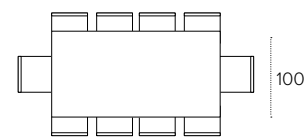

1020
 Piombo
 Lead

1027
 Rustico
 Country

1071
 Tabacco
 Tobacco

MISURE / Size

L 200 P 100 H 75 cm

ECLIPSE 200 BOTTICELLA COD. TP404

FINITURE / Finishes

STRUTTURA / Frame
 poliuretano/polyurethane

8208
 Bianco
 White

8221
 Grafite
 Graphite

8266
 Corda
 Corda

PIANO / Top
 legno / wood

1012
 Noce
 Walnut

1020
 Piombo
 Lead

1027
 Rustico
 Country

1071
 Tabacco
 Tobacco

MISURE / Size

L 200 P 100 H 75 cm